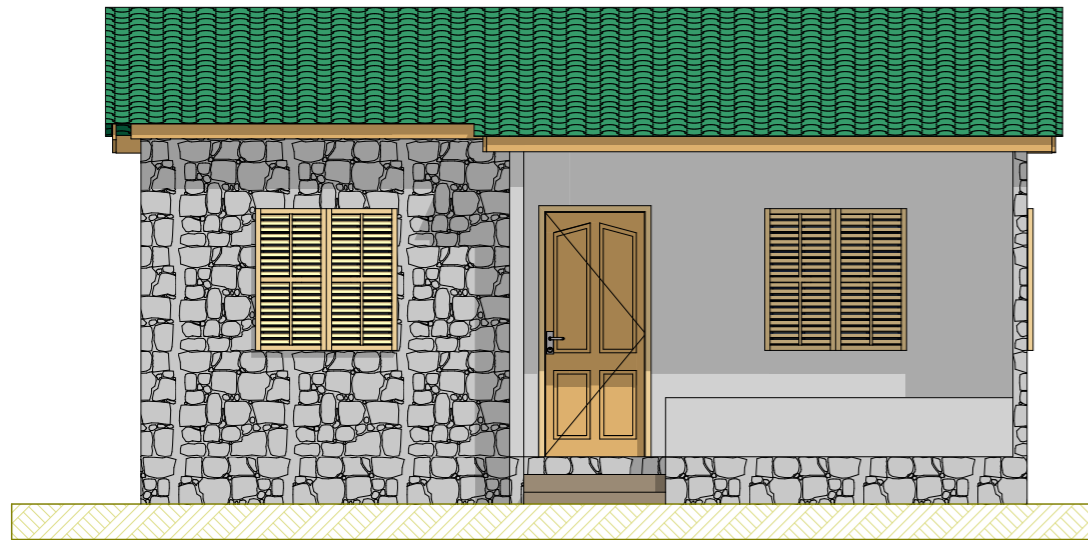

PLANS COTE DE LA MIELLERIE

COUPE S

FACADE PRINCIPALE

FACADE DROITE

VUE EN PLANS MIELLERIE

MAITRE D'OEUVRE:
ERBAT TP
02 BP 2188, Qtier AGOE LOGOPE, Lomé Togo
Cel. (+ 228) 92 57 97 92 / 99 78 95 25
Email: tperbat@gmail.com

PROJET DE CONSTRUCTION
D'UNE FERME AGRICOLE A KARA

MAITRE D'OUVRAGE:

DATE
JUIL.
2017