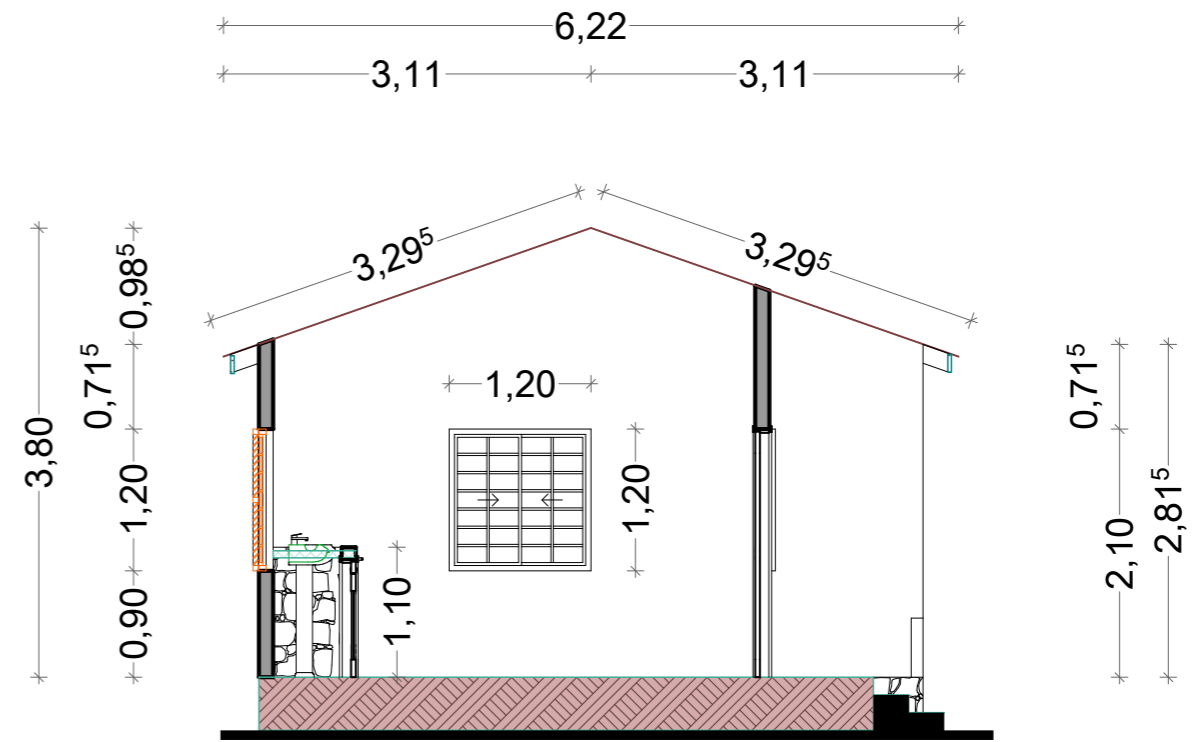

PLANS COTE DE LA MIELLERIE

COUPE S

FACADE PRINCIPALE

FACADE DROITE

VUE EN PLANS MIELLERIE

MAITRE D'OEUVRE:
ERBAT TP
02 BP 2188, Qtier AGOE LOGOPE, Lomé Togo
Cel. (+ 228) 92 57 97 92 / 99 78 95 25
Email: tperbat@gmail.com

PROJET DE CONSTRUCTION
D'UNE FERME AGRICOLE A KARA

MAITRE D'OUVRAGE:

DATE
JUIL.
2017