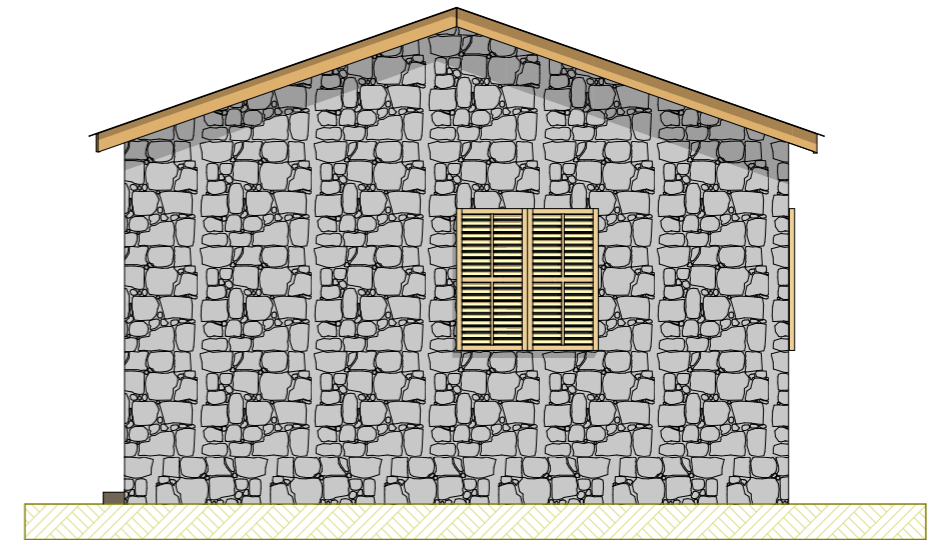

PLANS COTE DE LA MIELLERIE

COUPE S

FACADE PRINCIPALE

FACADE DROITE

VUE EN PLANS MIELLERIE

MAITRE D'OEUVRE:
ERBAT TP
02 BP 2188, Qtier AGOE LOGOPE, Lomé Togo
Cel. (+ 228) 92 57 97 92 / 99 78 95 25
Email: tperbat@gmail.com

PROJET DE CONSTRUCTION
D'UNE FERME AGRICOLE A KARA

MAITRE D'OUVRAGE:

DATE
JUIL.
2017